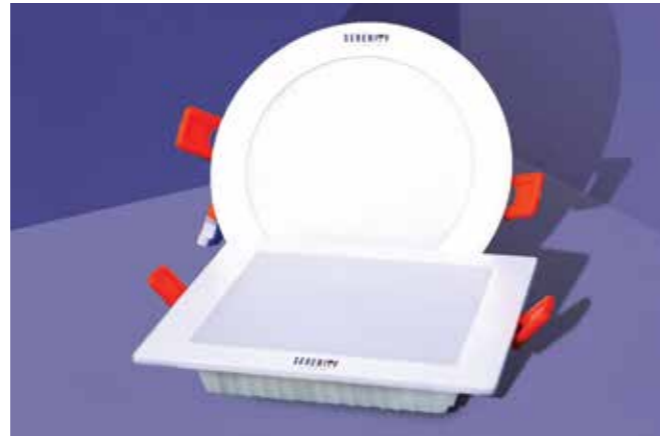

Color - Cool white, Natural white & Warm white.

LED LITE SLIM PANEL Round/Square

MODEL NO.	SLLSPR/S6W	SLLSPR/S12W	SLLSPR/S18W
Input Power (Watt.)	6W	12W	18W
Cutout Dia (mm)	84	108	139
Outer Dia (mm)	96	130	159
Luminous	600-660	1200-1320	1800-1980